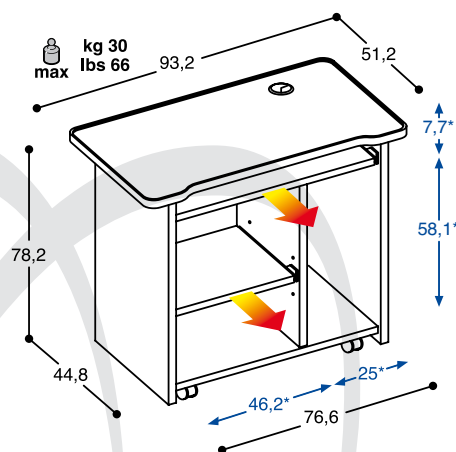

**DALIDA**

- ΚΩΔ.: 506049 ΚΕΡΑΣΙ
- ΚΩΔ.: 506050 WENGHE
- ΚΩΔ.: 506051 ΚΑΦΕ
- Διάσταση 94x31x56 εκ. ύψος
- 15 ζεύγη • 2 πόρτες + συρτάρι
- Παπουσοθήκη/σκαμπό/βάση τηλεφώνου

**PC-150 OFFICE**

- ΚΩΔ.: 470901 ΚΕΡΑΣΙ
- ΚΩΔ.: 470903 ΚΑΦΕ
- Διάσταση 80x50x75 εκ. ύψος • Με ρόδες

**PC BS2-01 OFFICE**

- ΚΩΔ.: 470907 ΚΑΦΕ
- ΚΩΔ.: 470909 WENGHE
- Διάσταση 90x60x78 εκ. ύψος • Συρτάρι - ρόδες

**RAM**

- ΚΩΔ.: 100217 ΚΑΦΕ ΚΑΡΥΔΙΑΣ
- Διάσταση 93x51x78 εκ. ύψος

**ΚΩΔ.: 102643**

- Πλάτη - κάθισμα PU