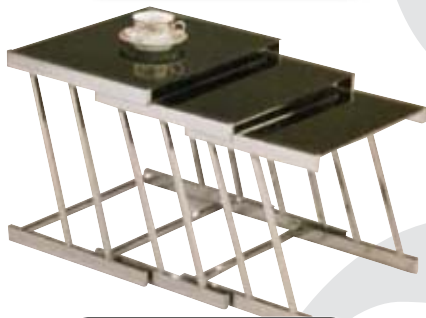

**ΚΩΔ.: 431059**

- 48x48x43 εκ. ύψος • 39x39x39 εκ. ύψος • 29x29x34 εκ. ύψος

**ΚΩΔ.: 411045**

- 59x32x37 εκ. ύψος • 49x32x32 εκ. ύψος • 39x32x27 εκ. ύψος

**ΠΡΟΣΦΟΡΑ**

**ΚΩΔ.: 411071**

- Διάμετρος 60x65 εκ. ύψος • Διάμετρος βάσης 40 εκ.
- Διάμετρος σωλήνα 5 εκ. • Χρωμιωμένο κρύσταλλο 8 χιλ. tempered

**ΠΡΟΣΦΟΡΑ**

**ΚΩΔ.: 425313**

- 50x50x8 χιλ.
- 24x21x6 χιλ.

**ΚΩΔ.: 431067**

- Διάμετρος 45x50 εκ. ύψος
- Κρύσταλλο 8 κιλ. tempered

**ΚΩΔ.: 431069**

- Διάμετρος 48x55 εκ. ύψος
- MDF τεχνόδερμα σκούρο καφέ

**ΚΩΔ.: 431071**

- 75x48x69 εκ. ύψος

**ΚΩΔ.: 431101**

- 47x47x40 εκ. ύψος
- 43x43x37 εκ. ύψος
- 39x39x34 εκ. ύψος

**ΚΩΔ.: 431047**

- 41x23,5x40 εκ. ύψος
- MDF σκούρο καφέ

**ΚΩΔ.: 411069**

- 13x40x45 εκ. επεκτεινόμενο
- 65x33x45 • Μεταλλικό χρωμιωμένο