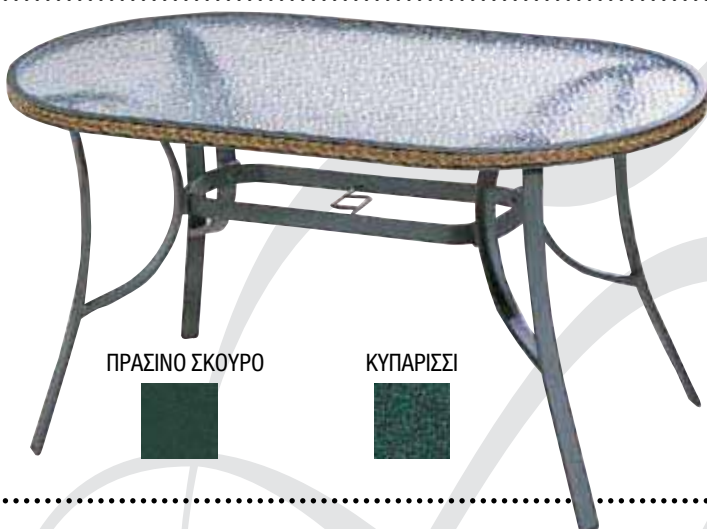

ΠΡΑΣΙΝΟ ΣΚΟΥΡΟ

ΚΥΠΑΡΙΣΣΙ

Τραπεζί με **WICKER**

140x76 εκ. Οβάλ

ΚΩΔ.: 106157 ΠΡΑΣΙΝΟ ΣΚΟΥΡΟ

ΚΩΔ.: 106059 ΚΥΠΑΡΙΣΣΙ

150x80 εκ. Οβάλ

ΚΩΔ.: 106061 ΠΡΑΣΙΝΟ ΣΚΟΥΡΟ

ΚΩΔ.: 106060 ΚΥΠΑΡΙΣΣΙ

182x100 εκ. Οβάλ

ΚΩΔ.: 106403 ΠΡΑΣΙΝΟ ΣΚΟΥΡΟ

Τραπεζί

120x68 εκ. **ΚΩΔ.: 106260 ΠΡΑΣΙΝΟ ΣΚΟΥΡΟ**

140x70 εκ. **ΚΩΔ.: 106185 ΠΡΑΣΙΝΟ ΣΚΟΥΡΟ**

150x80 εκ. **ΚΩΔ.: 106183 ΠΡΑΣΙΝΟ ΣΚΟΥΡΟ**

184x105 εκ. **ΚΩΔ.: 106381 ΠΡΑΣΙΝΟ ΣΚΟΥΡΟ**