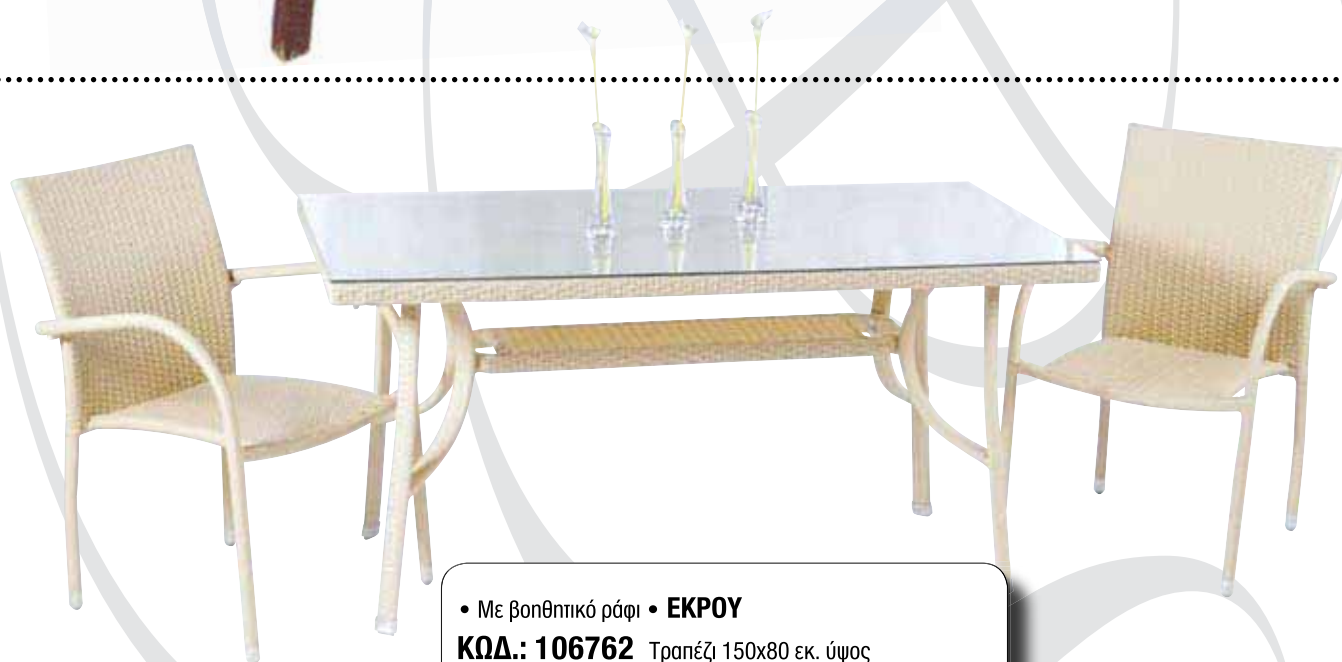

• Με βοηθητικό ράφι • **ΕΚΡΟΥ**

ΚΩΔ.: 106762 Τραπέζι 150x80 εκ. ύψος

ΚΩΔ.: 106766 Τραπέζι 130x70 εκ. ύψος

ΚΩΔ.: 106785 Καρέκλα **ΕΚΡΟΥ**